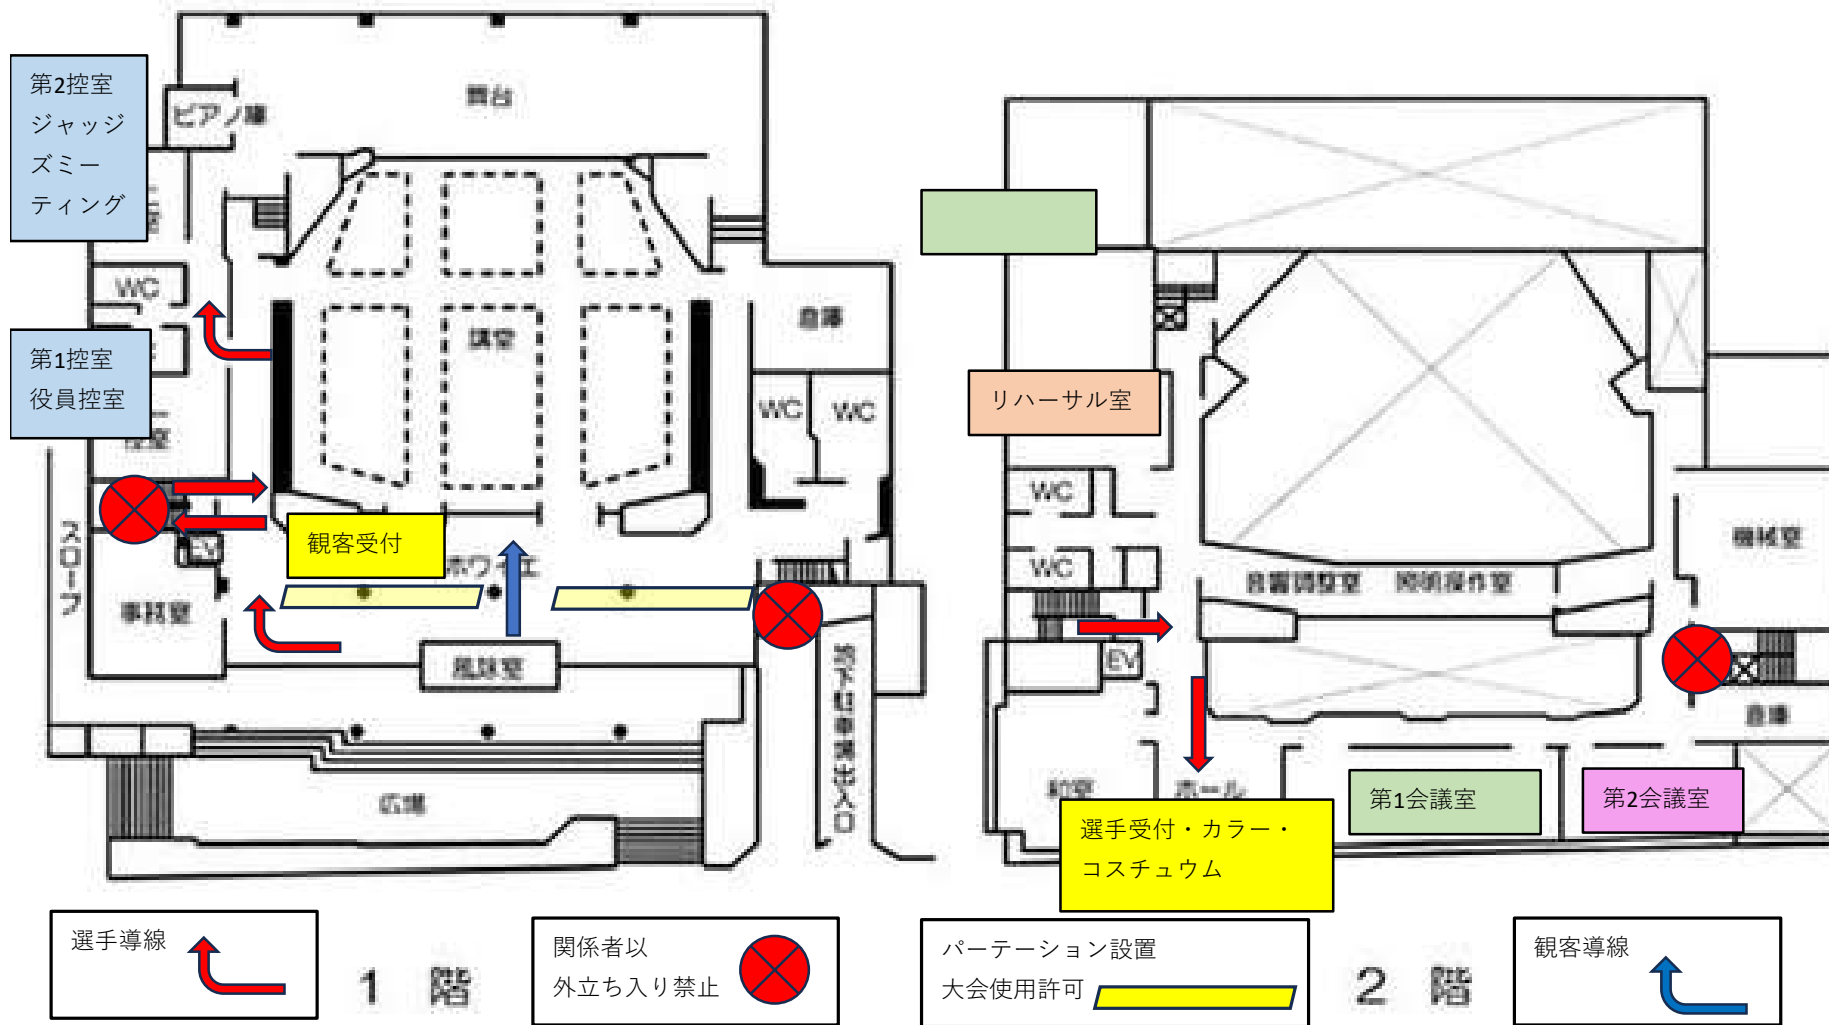

神奈川(横浜)オープン会場図と注意事項

- 駐車場 * 会場内地下駐車場に90台1日800円、荷物搬入のみ3台分の駐車場を舞台搬入口に置くことができる。いずみ中央駅のそばに有料駐車場有
- 観客受付 * ホワイエの柱の外側にパーティションを設置、外側は会館利用者のフリースペース、2階へは選手以外利用禁止
- 選手受付 * 入口より入場し左側の階段を使い2階へ上がり第1会議室横に受付デスクを置く、ゼッケン・参加賞・プログラム配布
- クラシックフィジークの身長/体重の確認資料を準備する、カラーチェック選手受付後に担当者が受付後方(状況により変更有)にてチェックを行う、